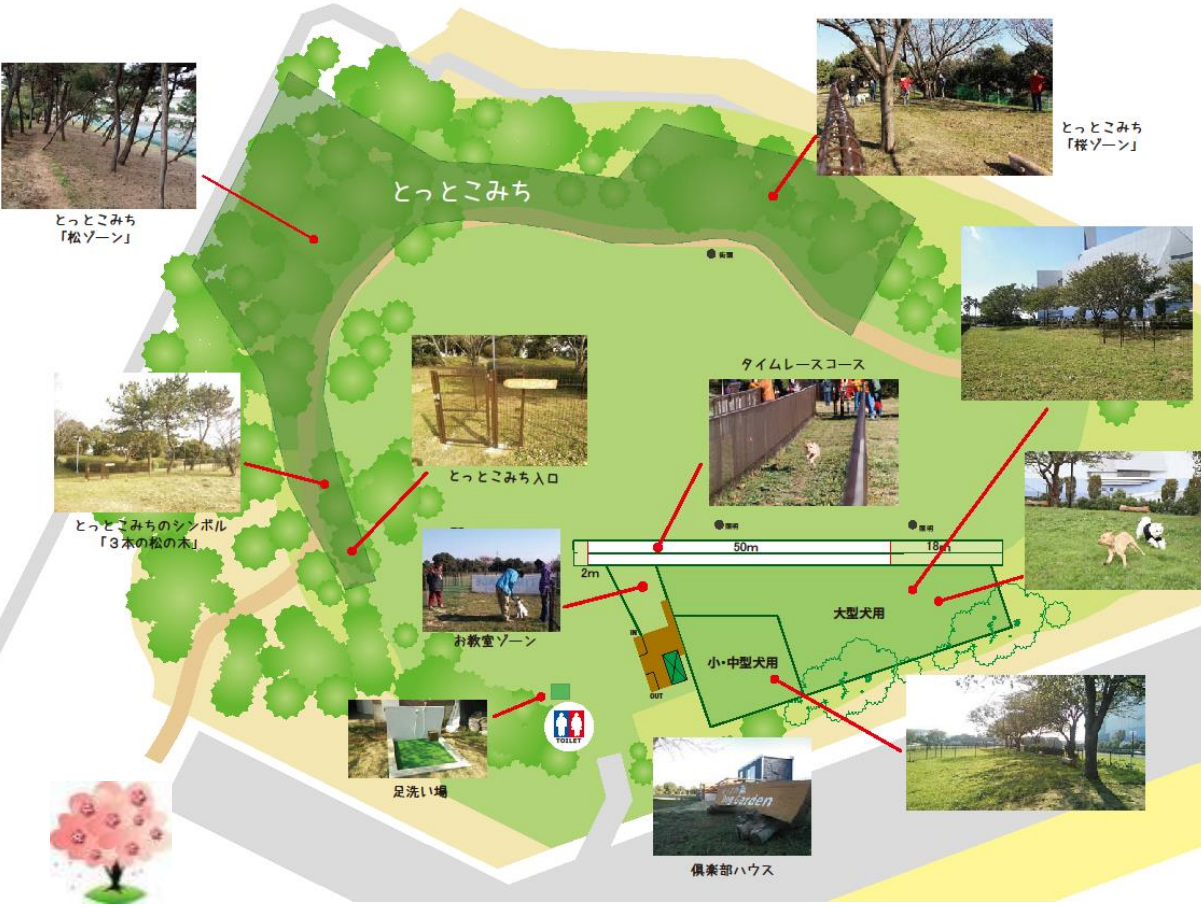

開催概要

- ◆開催名 ----- イヌリンピック 2020
- ◆開催日時 ----- 2020年11月14日(土)・15日(日)
- ◆時 間 ----- 10時～16時 (予定) 雨天開催
- ◆開催場所 ----- 夢の島 イーノの森 Dog Garden
東京都江東区夢の島3-2-2 <http://ino-forest.com/>
- ◆主 催 ----- イヌリンピック実行委員会
- ◆共 催 ----- 夢の島マリーナ イーノの森 (スバル興業株式会社)
- ◆ Silver Partner Pet-RV株式会社
- ◆ Bronze Prtners 愛犬の美味しい水
北の極
ペット宿ドットコム
- ◆協力 ----- イーノの森 Dog Garden
プレイボウ
専門学校ちば愛犬動物フラワー学園
- ◆公式カメラマン-- 依田和明 (動物写真家)
- ◆企画運営----- 株式会社ぐらんぱう
- ◆公式HP ----- <http://www.inulympic.com>
- ◆入場料 ----- 無料 (競技参加は有料)

※駐車場およびドッグランを利用される場合は、別途有料

会場の特性 [夢の島イーノの森]

イーノの森Dog Gardenは、人もワンちゃんも楽しめる公園として 2013年10月にオープン。首都高速湾岸線新木場ICより約2分と利便性がよく、江東区の公園としてははじめて園内に**2つのドッグラン**、**とっこみち（ノーリードお散歩コース）**、**イヌオリンピック公式競技「タイムレース50」**コースなどを常設化。愛犬が気兼ねなく思う存分走り回って遊べる場として愛犬家に大好評。シャワー付き足洗い場も完備！周辺には、夢の島マリーナや夢の島熱帯植物館などもあり、今後ますますイベントや愛犬家が集まる人気スポットとして利用が高まる可能性を持つ会場です。

愛犬家にうれしい公園が2013年にオープン！！

	内容
アクセス	<ul style="list-style-type: none"> ■電車の場合 JR京葉線・りんかい線・東京メトロ有楽町線「新木場」駅より徒歩15分。 ■自動車の場合 首都高速湾岸線「新木場インター」より2分。
駐車場	<ul style="list-style-type: none"> ■ 駐車場/300台 ■ 料金/520円 (1日1回)
特長	2つのドッグラン、ノーリードお散歩コース、イヌオリンピック公式競技「タイムレース50」コースが常設され、愛犬とともに楽しいひと時を過ごせる。足洗い場を完備。

左右に仕切られた競技コースに交互におもちゃを投げ入れ愛犬がそのおもちゃを取ってくるタイムを競う競技。

開催時間：10時～14時30分(予定)

ペット関連企業 出展エリア

ペットとの暮らしに役立つ商品や新情報を発信。気になっていたあの商品を体験できるチャンス。

開催時間：10時～16時

【競技種目】とっところトラップレース

起伏のあるノーリードお散歩コース「とっところみち」を利用した障害物(トラップ)レースです。